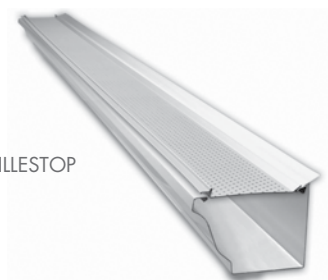

Couvertines

PARE-FEUILLES

La protection contre les feuilles

Le **PARE-FEUILLES DAL'ALU** est une protection de gouttière en aluminium empêchant l'accumulation des feuilles et des débris, et facilitant donc l'écoulement de l'eau, même en cas de fortes pluies.

Le **PARE-FEUILLES DAL'ALU** s'adapte sur tous les modèles de gouttières : demi-rondes, corniches et trapèzes. Il s'utilise sur gouttières neuves ou existantes.

■ CARACTÉRISTIQUES TECHNIQUES

FIXATECH

■ Remplace les crochets