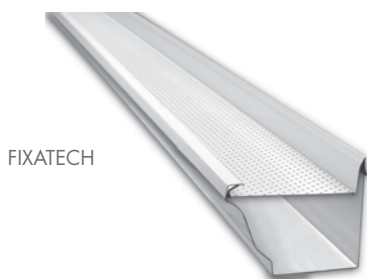

Couvertines

PARE-FEUILLES

La protection contre les feuilles

Le **PARE-FEUILLES DAL'ALU** est une protection de gouttière en aluminium empêchant l'accumulation des feuilles et des débris, et facilitant donc l'écoulement de l'eau, même en cas de fortes pluies.

Le **PARE-FEUILLES DAL'ALU** s'adapte sur tous les modèles de gouttières : demi-rondes, corniches et trapèzes. Il s'utilise sur gouttières neuves ou existantes.

■ CARACTÉRISTIQUES TECHNIQUES

FIXATECH

■ Remplace les crochets