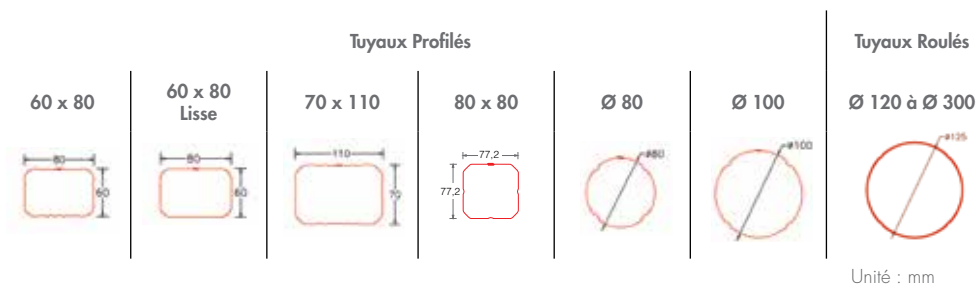

CARACTÉRISTIQUES TECHNIQUES

Tuyaux de descente

Boîtes à eau