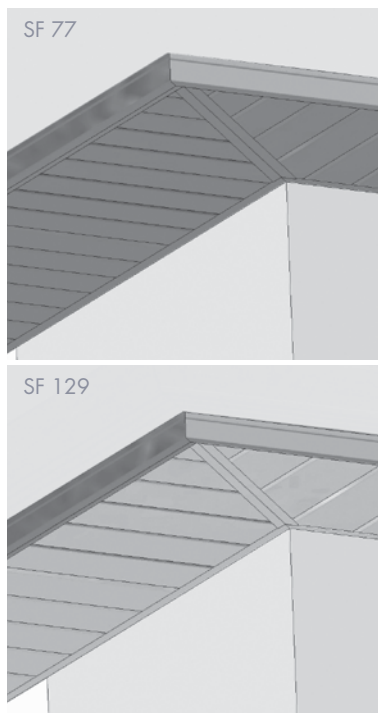

Associée aux gouttières et habillages de bandeaux en aluminium, **la sous-face DAL'ALU** habille et protège durablement vos débords de toiture.

CARACTÉRISTIQUES TECHNIQUES

Unité : mm

- Fabrication à partir d'alliage de haute technicité – série 3000
- Accessoires conçus et produits en France
- Composants conformes : NF EN 573-3 - NF EN 1396

TABLEAUX DESCRIPTIFS

Modèle	Épaisseur	Largeur lame	Largeur utile	Longueur standard	Masse
SF77	6/10 ^e	77 mm	280 mm	3 m	2,1 kg/m ²
SF129		129 mm	290 mm		2 kg/m ²

SOUS-FACE LAME VENTILÉE

Sous-face	Surface ventilée
SF77	174 cm ² /m ²
SF129	168 cm ² /m ²