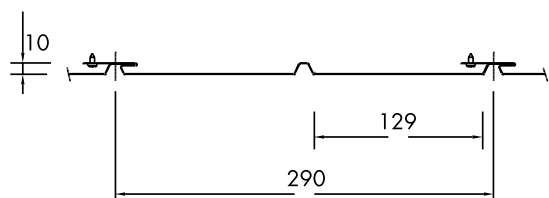

SOUS-FACE

L'habillage de vos avancées de toit

Esthétique et durable, le système de **sous-faces** en aluminium **DAL'ALU** réinvente les bords de toit des constructions.

Système unique sur le marché par sa technique et son design, il se marie parfaitement à toutes les gammes **DAL'ALU**.

Associée aux gouttières et habillages de bandeaux en aluminium, **la sous-face DAL'ALU** habille et protège durablement vos débords de toiture.

CARACTÉRISTIQUES TECHNIQUES

Unité : mm

- Fabrication à partir d'alliage de haute technicité – série 3000
- Accessoires conçus et produits en France
- Composants conformes : NF EN 573-3 - NF EN 1396

TABLEAUX DESCRIPTIFS

Modèle	Épaisseur	Largeur lame	Largeur utile	Longueur standard	Masse
SF77	6/10^e	77 mm	280 mm	3 m	2,1 kg/m²
SF129		129 mm	290 mm		2 kg/m²

SOUS-FACE LAME VENTILÉE

Sous-face	Surface ventilée
SF77	174 cm²/m²
SF129	168 cm²/m²

AVANTAGES ALUMINIUM LAQUÉ

- ✓ PRÉCONISATION ENTRETIEN : un simple rinçage à l'eau claire 2 fois par an.
- ✓ Esthétique
- ✓ Résistance aux intempéries
- ✓ Inoxydable, pérenne
- ✓ 100% recyclable

Fabriqué en France

NOMBREUX COLORIS Cendrées

GRIS ANTIQUE • GA19/DAL'ALU

GRIS MÉTALLISÉ • GM2/RAL 9006

PERLEGRISE • P17/DAL'ALU

CHAMPAGNE • CH24/DAL'ALU

BRONZE • BZ23/DAL'ALU

Anthracites

BLEU ARDOISE • BA6/DAL'ALU

NOIR GRAPHITE • NG18/DAL'ALU

NOIR • N15/DAL'ALU

Cristallines

BLANC • B3/DAL'ALU

KRÉMDELÉ • K26/DAL'ALU

TON PIERRE • TP22/DAL'ALU

SABLE • S4/DAL'ALU

BEIGE ROSÉ • BR10/DAL'ALU

Traditionnelles

CUIVRE • C9/DAL'ALU

MARRON • M1/DAL'ALU

VIEILLE TUILE • VT5/RAL 8012

CHÈNE FONCÉ • CF29/DAL'ALU

CHÈNE DORÉ • CD28/DAL'ALU

Naturelles

VERT AMANDE • VAP16/RAL 6021

VERT SAPIN • VS8/RAL 6005

BLEU LAVANDE • LA25/RAL 5014

BLEU GENTIANE • BG20/RAL 5010

Audacieuses

JAUNE • J11/RAL 1021

ABRICOT • AP21/DAL'ALU

ROUGE • R14/RAL 3000